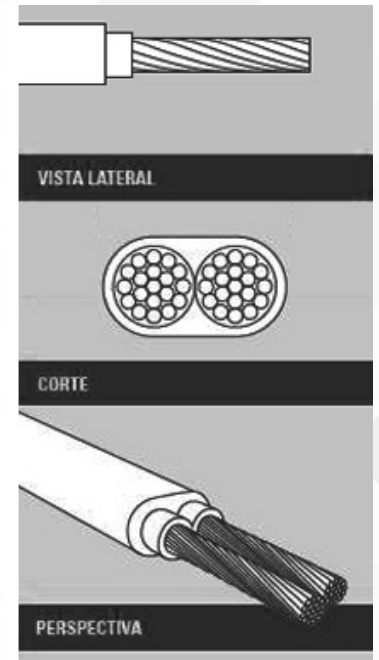

CATALOGO DE **CONDUCTORES ELECTRICOS**

CABLE UNIPOLAR FLEXIBLE PVC

DESCRIPCION

DESCRIPCIÓN:

- Cable Unipolar Flexible
- Norma: IRAM NM 247-3-280.
- Flexibilidad: Clase 4.
- Temperatura máxima en el conductor un servicio continuo: 70°C.

CONDUCTOR

- Material: Cobre recocido.
- Norma: IRAM NM -280.
- Flexibilidad: Clase 4.
- Temperatura máxima en el conductor un servicio continuo: 70°C.

AISLANTE

- Material: PVC
- Norma: IRAM 2307
- Colores: Blanco, Celeste,
- Marrón, Negro, Rojo, Verde/ Amarillo (combinado)

CODIGO	DESCRIPCION
F0103B	Cable unip. 1 X 1 blanco rollo x 100m
F0103C	Cable unip. 1 X 1 celeste rollo x 100m
F0103M	Cable unip. 1 X 1 marrón rollo x 100m
F0103N	Cable unip. 1 X 1 negro rollo x 100m
F0103R	Cable unip. 1 X 1 rojo rollo x 100m
F0103V	Cable unip. 1 X 1 verde rollo x 100m
F0104	Cable unip. 1 X 1.50 Blanco rollo x 100m
F0104C	Cable unip. 1 X 1.50 Celeste rollo x 100m
F0104M	Cable unip. 1 X 1.50 Marron rollo x 100m
F0104N	Cable unip. 1 X 1.50 Negro rollo x 100m
F0104R	Cable unip. 1 X 1.50 Rojo rollo x 100m
F0104V	Cable unip. 1 X 1.50 Ver/am rollo x 100m
F0106B	Cable unip. 1 X 2.50 Blanco rollo x 100m
F0106C	Cable unip. 1 X 2.50 Celeste rollo x100m
F0106M	Cable unip. 1 X 2.50 Marron rollo x 100m
F0106N	Cable unip. 1 X 2.50 Negro rollo x 100m
F0106R	Cable unip. 1 X 2.50 Rojo rollo x 100m
F0106V	Cable unip. 1 X 2.50 Verd. Am. Roj x 100m

CABLE BIPOLAR VAINA PLANA

IRAM 247 NM 52-C5

DESCRIPCION

- Cable tipo Vaina Plana
- Norma: IRAM NM 247-5
- Designación: Cordón con envoltura liviana de policloruro de vinilo 247 NM 52 - C5

CONDUCTOR

- Material: Cobre recocido
- Norma: IRAM NM 280
- Flexibilidad: Clase 5
- Temperatura máxima en el conductor en carga permanente: 70° C
- No propagante de la llama. IRAM 2399