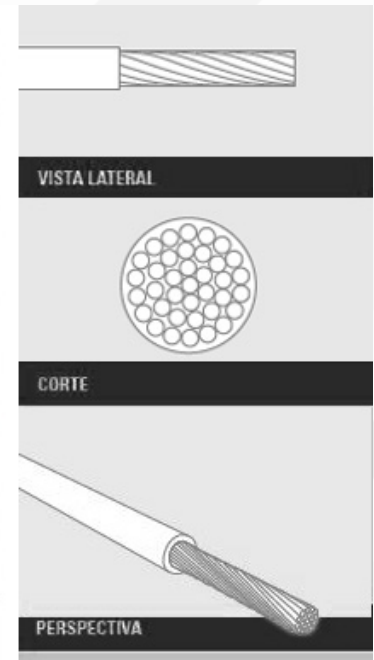

CATALOGO DE **CONDUCTORES ELECTRICOS**

CABLE UNIPOLAR FLEXIBLE PVC

DESCRIPCION

DESCRIPCIÓN:

- Cable Unipolar Flexible
- Norma: IRAM NM 247-3-280.
- Flexibilidad: Clase 4.
- Temperatura máxima en el conductor un servicio continuo: 70°C.

CONDUCTOR

- Material: Cobre recocido.
- Norma: IRAM NM -280.
- Flexibilidad: Clase 4.
- Temperatura máxima en el conductor un servicio continuo: 70°C.

AISLANTE

- Material: PVC
- Norma: IRAM 2307
- Colores: Blanco, Celeste,
- Marrón, Negro, Rojo, Verde/ Amarillo (combinado)

CODIGO	DESCRIPCION
F0103B	Cable unip. 1 X 1 blanco rollo x 100m
F0103C	Cable unip. 1 X 1 celeste rollo x 100m
F0103M	Cable unip. 1 X 1 marrón rollo x 100m
F0103N	Cable unip. 1 X 1 negro rollo x 100m
F0103R	Cable unip. 1 X 1 rojo rollo x 100m
F0103V	Cable unip. 1 X 1 verde rollo x 100m
F0104	Cable unip. 1 X 1.50 Blanco rollo x 100m
F0104C	Cable unip. 1 X 1.50 Celeste rollo x 100m
F0104M	Cable unip. 1 X 1.50 Marron rollo x 100m
F0104N	Cable unip. 1 X 1.50 Negro rollo x 100m
F0104R	Cable unip. 1 X 1.50 Rojo rollo x 100m
F0104V	Cable unip. 1 X 1.50 Ver/am rollo x 100m
F0106B	Cable unip. 1 X 2.50 Blanco rollo x 100m
F0106C	Cable unip. 1 X 2.50 Celeste rollo x100m
F0106M	Cable unip. 1 X 2.50 Marron rollo x 100m
F0106N	Cable unip. 1 X 2.50 Negro rollo x 100m
F0106R	Cable unip. 1 X 2.50 Rojo rollo x 100m
F0106V	Cable unip. 1 X 2.50 Verd. Am. Roj x 100m

CABLE BIPOLAR VAINA PLANA

IRAM 247 NM 52-C5

DESCRIPCION

- Cable tipo Vaina Plana
- Norma: IRAM NM 247-5
- Designación: Cordón con envoltura liviana de policloruro de vinilo 247 NM 52 - C5

CONDUCTOR

- Material: Cobre recocido
- Norma: IRAM NM 280
- Flexibilidad: Clase 5
- Temperatura máxima en el conductor en carga permanente: 70° C
- No propagante de la llama. IRAM 2399