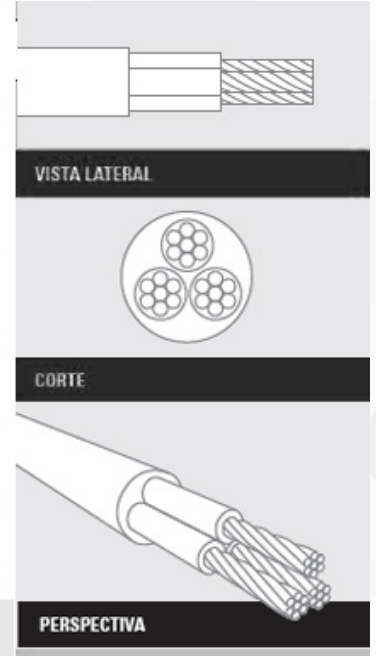

CABLE TIPO TALLER

IRAM 247 NM52-C5

DESCRIPCIÓN

- Cable Tipo Taller
- Norma: IRAM NM 247-5
- Designación: Cordón con env. común de policloruro de vinilo 247 NM 53 - C5

CONDUCTOR

- Material: Cobre recocido
- Norma: IRAM NM 280
- Flexibilidad: Clase 5
- Temp máx en el conductor en carga permanente: 70° C
- Temp máx en el conductor en cortocircuito: 160° C
- No propagante de la llama: IRAM 2399

AISLANTE

- Material: PVC
- Norma: IRAM 2307
- Colores de aislamiento: 2 (Marrón, Celeste) y 3 (Negro, Marrón, Celeste).
- 2 conductores de fase y 1 de protección: Marrón, Celeste, Verde/ Amarillo.
- 3 conductores de fase y uno de protección: Negro, Marrón, Celeste, Verde/Amarillo.
- Mayor número de conductores según NM 247-1.

ENVOLTURA

- PVC de color negro.

CODIGO

DESCRIPCIÓN

T0302N	Cable tipo taller 2 x 0.75 Negro r x100m
T0303N	Cable tipo taller 2 x 1 negro r x100m
T0304N	Cable tipo taller 2 x 1.5 Negro r x100m
T0306N	Cable tipo taller 2 x 2.50 Negro r x100m
T0307N	Cable tipo taller 2 x 4 negro r x100m
T0402N	Cable tipo taller 3 x 1 negro r. X100m
T0403N	Cable tipo taller 3 x 1.50 Negro r x100m
T0405N	Cable tipo taller 3 x 2.50 Negro r x100m
T0406N	Cable tipo taller 3 x 4 negro r x100m
T0407N	Cable tipo taller 3 x 6 negro r. X100m
T0503N	Cable tipo taller 4 x 1.50 Negro r x100m
T0505N	Cable tipo taller 4 x 2.50 Negro r x100m
T0506N	Cable tipo taller 4 x 4 negro r x100m
T0601N	Cable tipo taller 5 x 1 negro r x100m
T0602N	Cable tipo taller 5 x 1.50 Negro r x100m
T0603N	Cable tipo taller 5 x 2.50 Negro r x100m
T0613N	Cable tipo taller 7 x 1.50 Negro r x100m