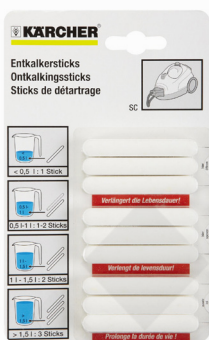

QUIMICOS

62952060

ASPIRADORA

SOLIDOS Y LIQUIDOS

BARRAS DESCALCIFICA-
DORAS 9X13GRS