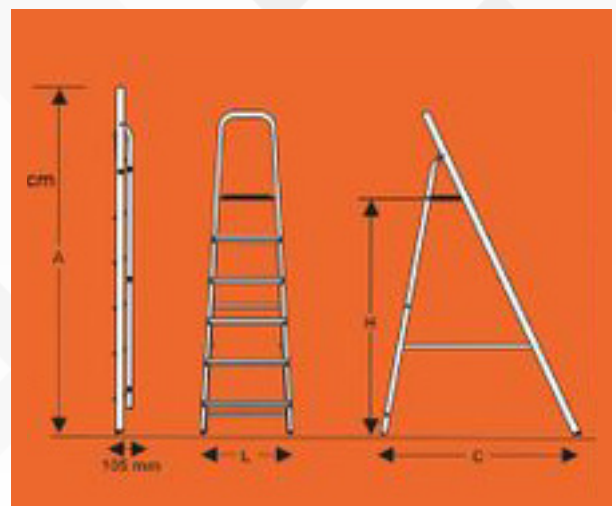

# ESCALERAS

ASA MAS ALTA (62 CM) PARA MÁS SEGURIDAD CON ESTRUCTURA REFORZADA DELANTERA DE 5X2 CM

ESCALONES ANTIDESLIZANTES DE 8CM

BARRA ESTABILIZADORA Y TOPES ANTIDESLIZANTES EN LAS PATAS

CODIGO	ESCALONES	ALTO	ANCHO	PESO
BXLDESC0002	2 escalones	1.1 m	0.38 cm	4,5 kg
BXLDESC0003	3 escalones	1.37 m	0.41 cm	4,5 kg
BXLDESC0004	4 escalones	1.63 m	0.44 cm	4,5 kg
BXLDESC0005	5 escalones	1.89 m	0.46 cm	4,5 kg
BXLDESC0006	6 escalones	2.14 m	0.49 cm	4,5 kg
BXLDESC0007	7 escalones	2.4 m	0.52 cm	4,5 kg