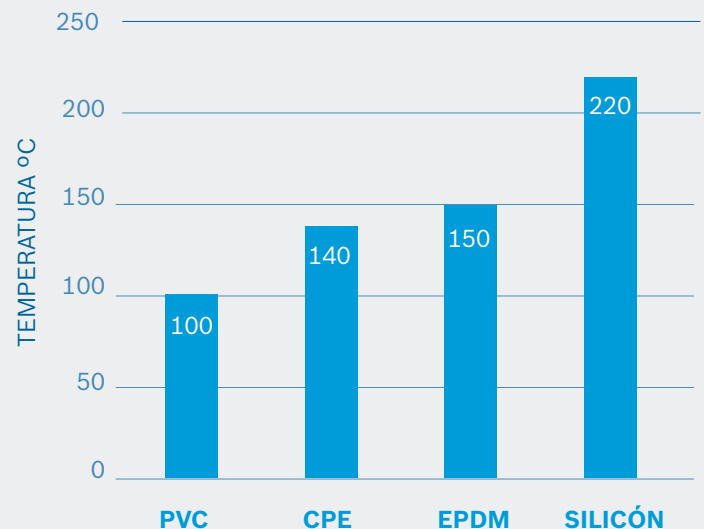

Aislante

RESISTENCIA A TEMPERATURA